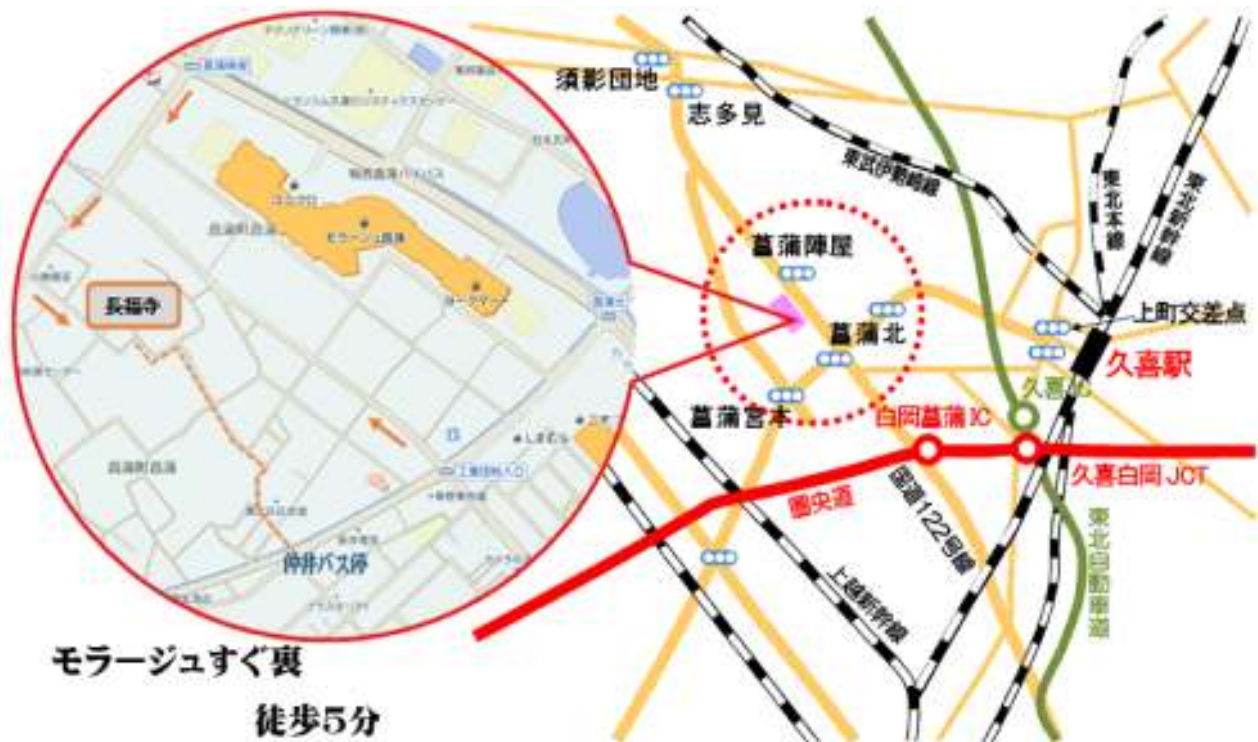

アクセス

長福寺までのご案内

お車をご利用の方

- ・ 圏央道白岡菖蒲インターから7分
- ・ 久喜駅西口から15分
- ・ 桶川駅東口から28分
- ・ モラージュ菖蒲から1分

バスをご利用の方

- ・ 久喜駅西口より朝日バス「仲井バス停」下車 徒歩6分
- ・ 桶川駅東口・久喜駅西口からのモラージュ菖蒲行きのバスもございませう。

モラージュ菖蒲から徒歩5分